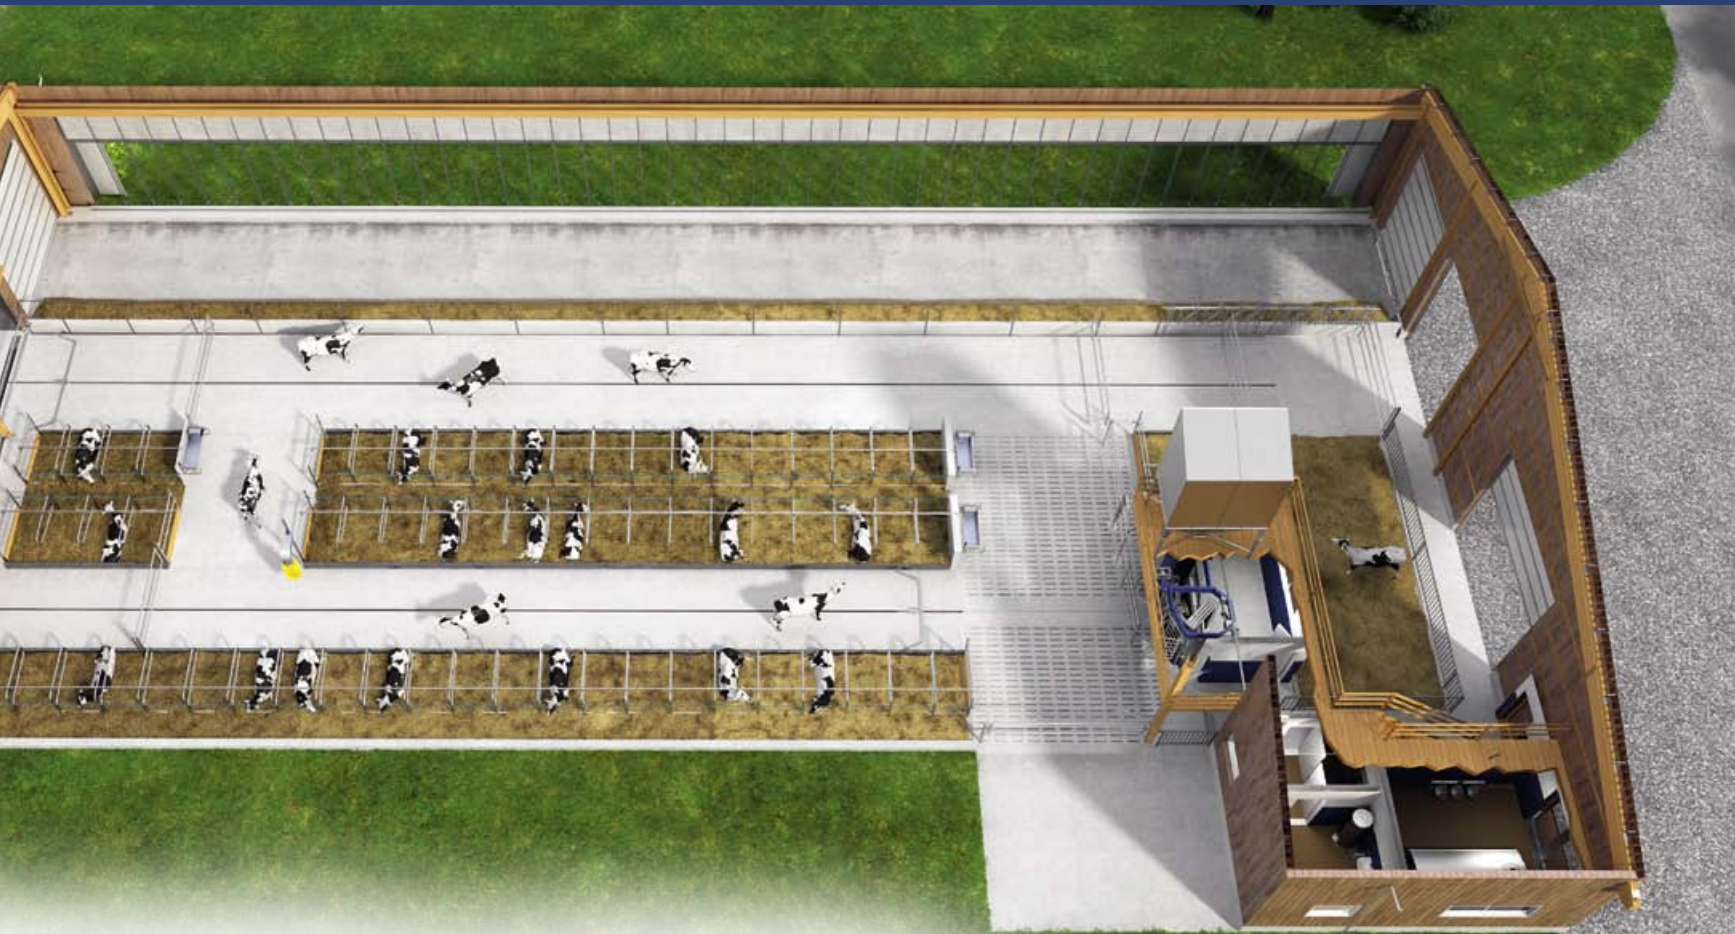

Dank des lichtdurchlässigen Rollvorhangs kann der Stall mit Tageslicht und Luft durchflutet werden. Bei der Futterdurchfahrt werden Rolltore eingesetzt.

Im Kopfbereich des Stalls befindet sich die Separierung für drei Kühe und eine sehr grosszügig eingestreute Abkalbebox für stressfreies Abkalben.

Der Melkroboter VMS hat eine Kapazität von ungefähr 70 Kühen. Die Kühe besuchen den Melkroboter wann immer sie möchten.

Auf der Bühne über dem Melkroboter ist ein Zweikammer-Silo für 9 Tonnen Kraftfutter eingebaut. Das Silo wird direkt mit dem Fütterungssystem verbunden. Eine zusätzliche Fütterungsschnecke ist nicht mehr nötig.

Der Blick von der Bühne: Es handelt sich um einen 3-reihigen Liegeboxenstall mit freiem Kuhverkehr. Eine Unterteilung der Galtkühe ist vorhanden.

Das Milchzimmer ist mit einem kompakten Kühltank von 4'500 Liter Inhalt ausgestattet.

Erweiterbarkeit

- Da sich der DeLaval Stall beliebig spiegeln lässt, kann auf die Umgebung Rücksicht genommen werden (Hangneigung und Zufahrt).
- Der DeLaval Stall lässt sich von 70 auf 140 Kühe erweitern, entweder in der Breite oder in der Länge.
- Das Milchzimmer bietet genügend Platz für einen 9'000 Liter Milchtank.