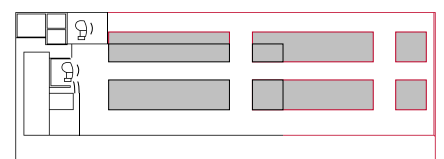

— = bestehender Stall
— = Erweiterung

Rückblick Präsentation des DeLaval Stalls an der AGRAMA 2014

Der DeLaval Stall wurde im November 2014 an der AGRAMA in Bern mittels 3D-Animation erstmals präsentiert. Kontaktieren Sie uns, wenn auch Sie sich von der Animation begeistern und inspirieren lassen möchten!

Ausblick Detaillierte Vorstellung des DeLaval Stalls an den Baufachtagungen 2015

Besuchen Sie die Baufachtagungen Ende November bei uns in Sursee. Gerne stellen wir Ihnen den DeLaval Stall an diesem Anlass im Detail vor. Die Einladung zu den Baufachtagungen 2015 finden Sie im Farm aktuell vom kommenden Herbst.